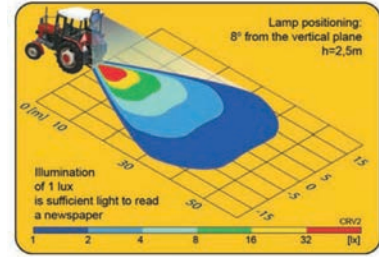

FARO LAVORO A LED 12-24V 18W 1500 LM

PHARE DE TRAVAIL 12-24V 18W 1500 LM
LED WORK LIGHT 12-24V 18W 1500 LM
LED- ARBEITSSSCHEINWERFER 12-24V 18W 1500 LM
FARO DE TRABAJO LED 12-24V 18W 1500 LM