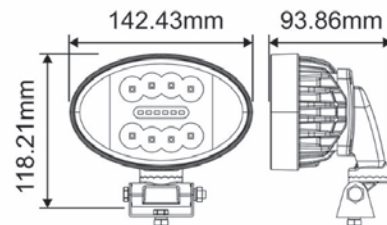

FARO DA LAVORO A LED OVALE

PHARE DE TRAVAIL OVALE
HALOGEN WORK LAMP
ARBEITSSCHEINWERFER
FARO DE TRABAJO

- 10-36V
- 42W
- 1,9A a 12V;
  0,9A a 24V
- IP67
- -40° C / +60° C

Art./Ref.	Costruzione/ Construction	Dimensioni mm/ Dimensions mm	Corpo/ Body	Trasparente/ Transparent	Fissaggio/ Fixing	Modello/ Model	Flusso luminoso/ Luminous flux	Note/ Notes
61080	8 bianchi, 6 arancioni	142,43 x 93,86 x 118,21	Alluminio	PMMA	Vite M8	ovale	raggio luce ampio e lungo (COMBO)	luce da lavoro