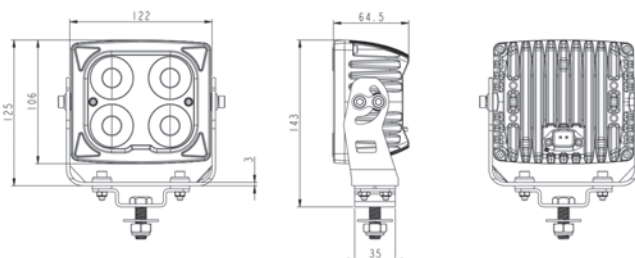

Art./Ref.	Modello/ Model	Flusso luminoso/ Luminous flux	Dimensioni/ Sizes	Corpo/ Body	Trasparente/ Trasparent	Costruzione/ Costruction
64477	Lente riscaldata: sistema automatico anti-neve e anti-ghiaccio/ Heating len: Automatic Snow-Melt and Anti-icing System	Ampio raggio	120x65x106 mm	Alluminio pressofuso	Vetro temprato	Con connettore Deutsch