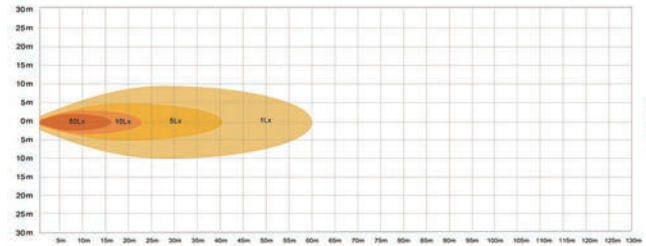

FARO LAVORO LED 10-36V 24W 1800 LM

PHARE DE TRAVAIL 10-36V 24W 1800 LM
LED WORK LIGHT 10-36V 24W 1800 LM
LED-ARBEITSLEUCHTE 10-36V 24W 1800 LM
LUZ DE TRABAJO LED 10-36V 24W 1800 LM

Art./Ref.	Costruzione/ Costruction	Flusso luminoso/ Luminous flux	Modello/ Model	Assorbimento di corrente/ Current draw	Corpo/ Body	Trasparente/ Transparent	Materiale/ Material	Colore/ Color	Cablaggio/ Wiring	Note/ Notes
61115	8 LED EPISTAR	1800 LM	Flusso luminoso a lungo raggio	1,4A a 12V, 0,7A a 24V	Allumi- nio	PMMA	Staffa di fissaggio in acciaio inossidabile	Temperatura colore 6000- 6500K	40 cm	CE, Rohs, R10, CISPR25 Classe 2

FARO LAVORO LED 10-36V 42W 3150 LM

PHARE DE TRAVAIL 10-36V 42W 3150 LM
LED WORK LIGHT 10-30V 42W 3150 LM
LED-ARBEITSLEUCHTE 10-36V 42W 3150 LM
LUZ DE TRABAJO LED 10-36V 42W 3150 LM