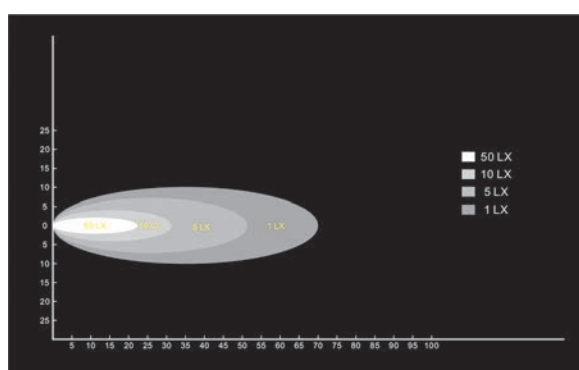

FARO LAVORO LED 10-32V 1800LM 20W

PHARE DE TRAVAIL LED 10-32V 1800 LM 20W

LED WORK LIGHT 10-32V 1800LM 20W

LED- ARBEITSSCHEINWERFER 10-32V 1800 LM 20W

FARO DE TRABAJO LED 10-32V 1800 LM 20W

- 10-32V
- 20W
- IP67
- -40° C / +60° C

Art./Ref.	Flusso luminoso/ Luminous flux	Modello/ Model	Costruzione/ Costruction	Corpo/ Body	Trasparente/ Trasparent	Materiale/ Material	Assorbimento di corrente/ Current draw	Cablaggio/ Wiring
68051	1800 LM	Flusso luminoso ad ampio raggio	4 LED LG	Alluminio	PC	Staffa di fissaggio in acciaio inossidabile	0,99A a 12V; 0,5A a 24V	60 cm