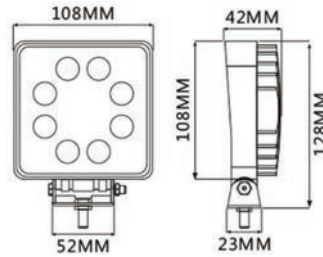

FARO DA LAVORO A LED QUADRATO

PHARE DE TRAVAIL CARRÉ
SQUARE LED WORK LIGHT
ARBEITSSCHEINWERFER
FARO DE TRABAJO