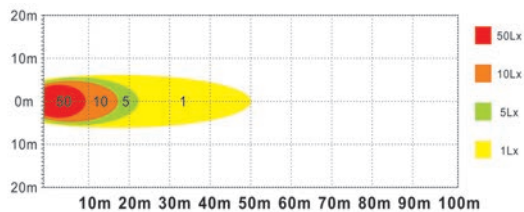

Art./Ref.	Modello/ Model	Costruzione/ Construction	Colore/ Color	Corpo/ Body	Trasparente/ Transparent
64431	Flusso luminoso a lungo raggio	6 LED (Epistar)	Temperatura colore: 6000K~6500K/ Color temperature: 6000K~6500K	Alluminio Aluminium	Policarbonato/ PMMA