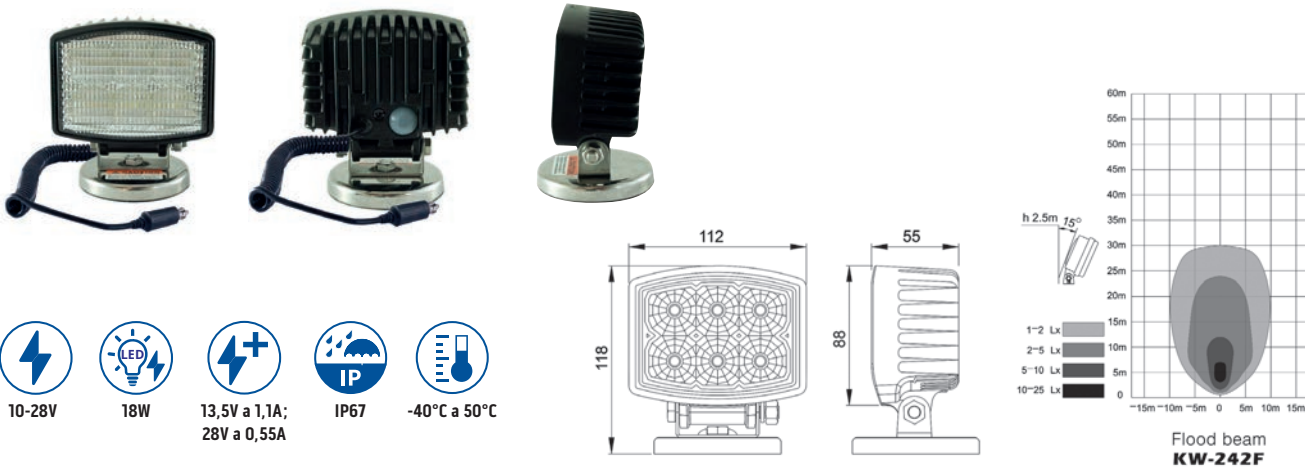

FARO LAVORO A LED 12-28V 18W 1350 LM CON MAGNETE, CAVO SPIRALATO E INTERRUTTORE

LAMPE DE TRAVAIL À LED 12-28V 18W 1350LM AVEC BASE MAGNÉTIQUE ET FICHE CIGARETTE, AVEC COMMUTATEUR ÉTANCHE
LED WORK LAMP 12-28V 18W 1350LM WITH MAGNETIC BASE AND CIGARETTE PLUG, WITH WATERPROOF SWITCH
LED-ARBEITSLEUCHTE 12-28V 18W 1350LM MIT MAGNETFUSS UND ZIGARETTENSTECKER, MIT WASSERDICHEM SCHALTER
LÁMPARA DE TRABAJO LED 12-28V 18W 1350LM CON BASE MAGNÉTICA Y ENCHUFE DE CIGARETTE, CON INTERRUPTOR IMPERMEABLE

- 10-28V
- 18W
- 13,5V a 1,1A; 28V a 0,55A
- IP67
- -40°C a 50°C

Art./ Ref.	Flusso luminoso/ Luminous flux	Cablaggio/ Wiring	Note/ Notes	Costruzione/ Costruction	Colore/ Color	Corpo/ Body	Trasparente/ Transparent
64521	1350LM	Cavo spiralato con accendisigari 9 m/ 9 m Cigarette plug	Con interruttore impermeabile/ With waterproof switch	6 LED		Alluminio/ Aluminum housing	Policarbonato/ Polycarbonate Lens

FARO LAVORO AL LED 10-30V 30W 2850LM LUCE A LUNGO E LARGO RAGGIO (COMBO BEAM)

PHARE DU TRAVAIL LED 10-30V 30W 2850LM COMBO BEAM
LED WORK LIGHT 10-30V 30W 2850LM COMBO BEAM
LED-ARBEITSLEUCHTE 10-30V 30W 2850LM COMBO BEAM
FARO TRABAJO LED 10-30V 30W 2850LM COMBO BEAM