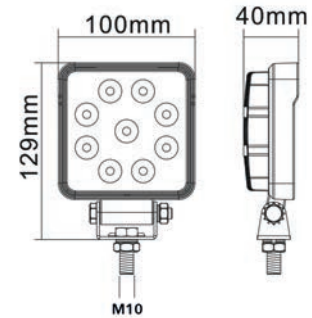

Flood Beam

Art./Ref.	Modello/ Model	Costruzione/ Construction	Colore/ Color	Corpo/ Body	Trasparente/ Transparent	Materiale/ Material	Cablaggio/ Wiring	Dimensioni/ Sizes	Note/ Notes
64476	Faro lavoro e faro retromarcia	9 LED OSRAM	6000K	Alluminio	PC	Staffa inferiore in acciaio inossidabile	50 cm	M10*25 mm	ECE-R23

FARO LAVORO LED 104X140MM 12-24V 9W 1000LM

PHARE DE TRAVAIL LED 104X140MM 12-24V 9W 1000LM
LED WORK LIGHT 104X140MM 12-24V 9W 1000LM
LED-ARBEITSSCHEINWERFER 104X140MM 12-24V 9W 1000LM
FARO DE TRABAJO LED 104X140MM 12-24V 9W 1000LM