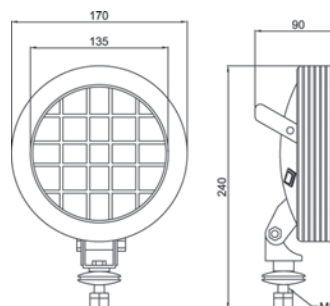

Art./Ref.	Diametro esterno mm/ Outside diameter mm	Modello/ Model	Costruzione/ Costruction	Corpo/ Body	Trasparente/ Transparent	Cablaggio/ Wiring	Flusso luminoso/ Luminous flux	Note/ Notes
02092	135 mm	Con interruttore, maniglia e griglia di protezione	Supporto orientabile	Allumi- nio	Vetro	Cavo in uscita	Ad ampio raggio	Lampadina non inclusa art. 00299 H3 12V 55W, art. 00446 H3 24V 70W