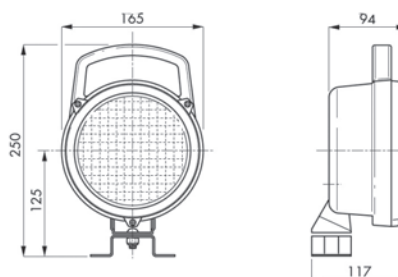

Art./Ref.	Modello/ Model	Diametro esterno mm/ Outside diameter mm	Flusso luminoso/ Luminous flux	Corpo/ Body	Trasparente/ Transparent	Cablaggio/ Wiring	Note/Notes
02084	Con maniglia e interruttore/With handle and hermetic rocker switch	161 mm	Ad ampio raggio/ Wide beam range	ABS	Vetro/Glass	Cavo in uscita	Lampadina non inclusa Art.00299 H3 12V 55W, Art. 00446 H3 24V 70W/Bulb not included

FARO DA LAVORO ALOGENO Ø 135MM

PHARE DE TRAVAIL RONDE Ø 135MM
HALOGEN WORK LAMP Ø 135MM
HALOGEN ARBEITSSCHEINWERFER Ø 135MM
FARO DE TRABAJO Ø 135MM