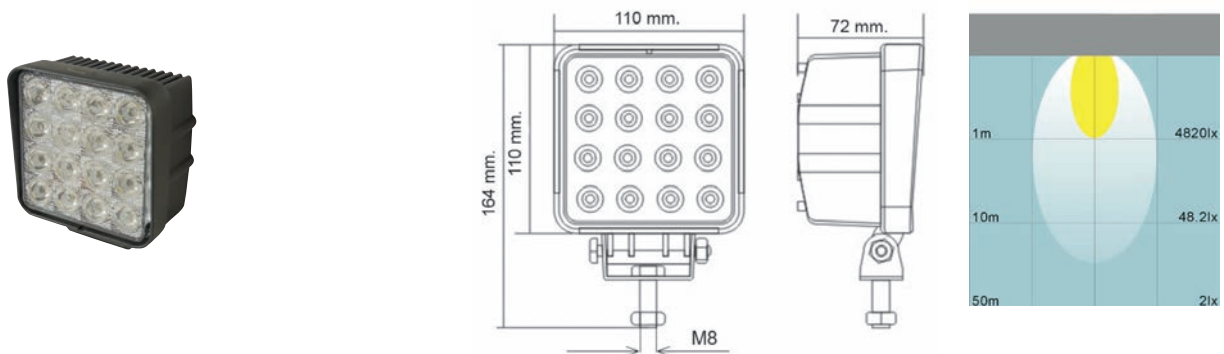

FARO DA LAVORO A LED 110x110MM 10-30V 48W 3200LM

PHARE DE TRAVAIL LED 110X110MM 10-30V 48W 3200LM
LED WORK LIGHT 110X110MM 10-30V 48W 3200LM
LED- ARBEITSSCHEINWERFER 110X110MM 10-30V 48W 3200LM
FARO DE TRABAJO LED 110X110MM 10-30V 48W 3200LM