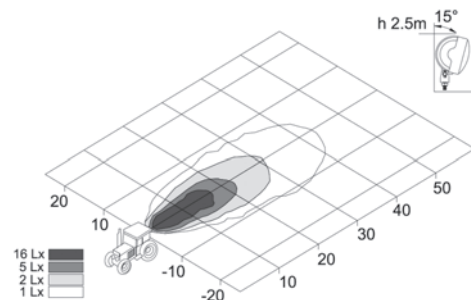

Art./Ref.	Modello/ Model	Costruzione/ Costruction	Corpo/ Body	Trasparente/ Transparent	Note/ Notes
0F01107	Flusso luminoso ad ampio raggio	6 LED	Alluminio	Policarbonato	Inversione di polarità: protetto/REVERSE POLARITY: PROTECTED