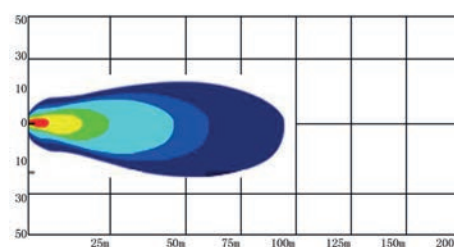

-40°C a 50°C

30° Spot Light

Art./Ref.	Pos.	Colore/ Color	Modello/ Model	Flusso luminoso/ Luminous flux	Diametro esterno mm/ Outside diameter mm	Note/ Notes	Corpo /Body	Trasparente/ Transparent	Materiale/ Material
0F01088	1	Luce led bianca/ White led light	Flusso luminoso a lungo raggio (Spot)/ Spot beam	850LM	Vite M8	Temperatura colore: 6000K	Alluminio Diecast aluminum	PC	Staffa di fissaggio in acciaio inossidabile/ Mounting bracket: stainless steel
63107	2	Luce led blu/ Blue led light	Flusso luminoso a lungo raggio (Spot)/ Spot beam	1000 LM	Vite M8	Luce: 380-780 nm	Alluminio Diecast aluminum	PC	Staffa di fissaggio in acciaio inossidabile/ Mounting bracket: stainless steel