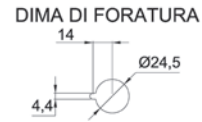

FARI DA LAVORO ALOGENI Ø 118MM

PHARES DE TRAVAIL RONDE Ø 118MM
HALOGEN WORK LAMPS Ø 118MM
ARBEITSSCHEINWERFER Ø 118MM
FAROS DE TRABAJO Ø 118MM