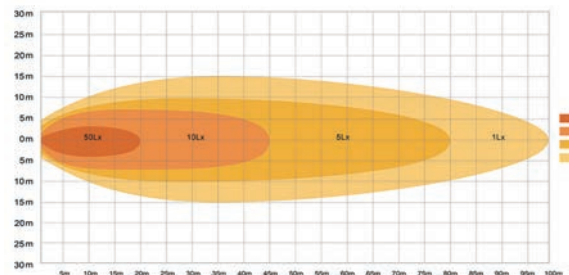

Art./Ref.	Costruzione/ Costruction	Flusso luminoso/ Luminous flux	Modello/ Model	Assorbimento di corrente/ Current draw	Corpo/ Body	Trasparente/ Transparent	Materiale/ Material	Colore/ Color	Cablaggio/ Wiring	Note/ Notes
61117	14 LED EPISTAR	3150 LM	Flusso luminoso ad ampio raggio	2,35A a 12V; 1,15A a 24V	Allumi- nio	PMMA	Staffa di fissaggio in acciaio inossidabile	Temperatura colore 6000- 6500K	40 cm	CE, Rohs, R10, CISPR25 Classe 2