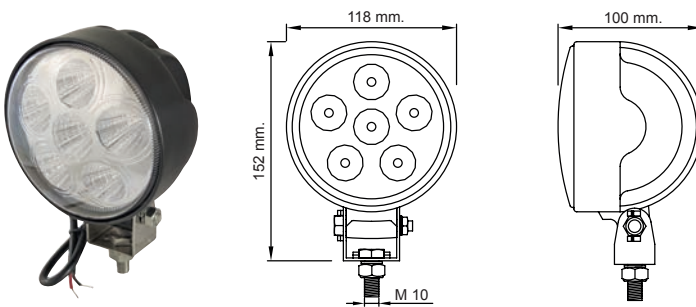

Art./Ref.	Modello/ Model	Costruzione/ Costruction	Corpo/ Body	Trasparente/ Transparent	Note/ Notes
0F01107	Flusso luminoso ad ampio raggio	6 LED	Alluminio	Policarbonato	Inversione di polarità: protetto/REVERSE POLARITY: PROTECTED