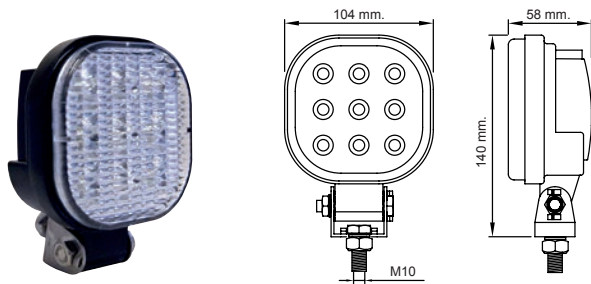

Art./Ref.	Flusso luminoso/ Luminous flux	Modello/ Model	Costruzione/ Construction	Corpo/ Body	Trasparente/ Transparent	Note/ Notes
0F01108	1000 LM	Flusso luminoso ad ampio raggio	9 LED	Alluminio	Policarbonato	Inversione di polarità: protetto/ Reverse polarity: protected