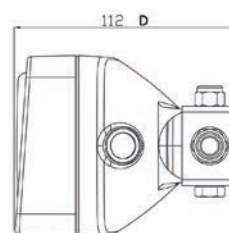

FARO LAVORO ALOGENO 169X91 MM CON ATTACCO LATERALE

PHARE DE TRAVAIL 169X91MM LATERAL
HALOGEN WORK LAMP 169X91MM SIDE CONNECTION
HALOGENARBEITSSCHEINWERFER 169X91MM MIT SEITLICHER MONTAGE
FARO DE TRABAJO 169X91MM CON MONTAJE LATERAL

Art./Ref.	Dimensioni/Sizes	Costruzione/ Costruction	Corpo/ Body	Trasparente/ Transparent	Cablaggio/ Wiring	Flusso luminoso/ Luminous flux	Modello/Model	Note/ Notes
0F01081	164x91x112 mm	Attacco laterale	ABS	Vetro	Cavo in uscita 150 mm	Ad ampio raggio/ Flood range beam	Manitou, CASE-IH, MF	Lampadina non inclusa Art.00299 H3 12V 55W Art. 00446 H3 24V 70W

FARO DA LAVORO ALOGENO Ø 161MM

PHARE DE TRAVAIL Ø 161MM
HALOGEN WORK LAMPS Ø 161MM
HALOGENARBEITSSCHEINWERFER Ø 161MM
FARO DE TRABAJO Ø 161MM