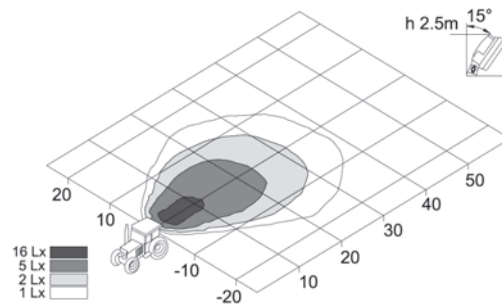

Art./Ref.	Flusso luminoso/ Luminous flux	Modello/ Model	Costruzione/ Construction	Corpo/ Body	Trasparente/ Transparent	Note/ Notes
0F01108	1000 LM	Flusso luminoso ad ampio raggio	9 LED	Alluminio	Policarbonato	Inversione di polarità: protetto/ Reverse polarity: protected