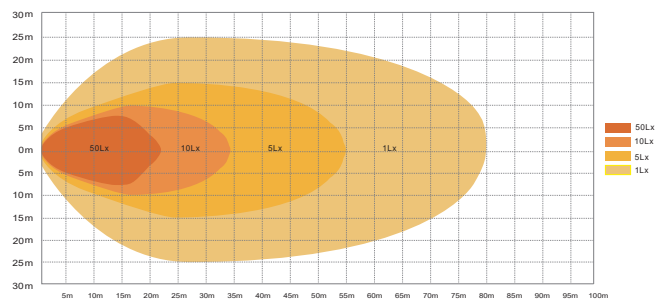

FARO DA LAVORO A LED ROTONDO

PHARE DE TRAVAIL RONDE
HALOGEN WORK LAMP
ARBEITSSCHEINWERFER
FARO DE TRABAJO

Art./Ref.	Costruzione/ Costruction	Dimensioni mm/ Dimensions mm	Corpo/ Body	Trasparente/ Transparent	Cablaggio/ Wiring	Modello/ Model	Flusso luminoso/ Luminous flux	Note/ Notes
61093	9 LED	110 x 55 x 128	Alluminio	PMMA	Cavo elettrico	Rotondo	Ampio/largo	Può essere installato in tutte le posizioni (dritto, laterale, appeso)