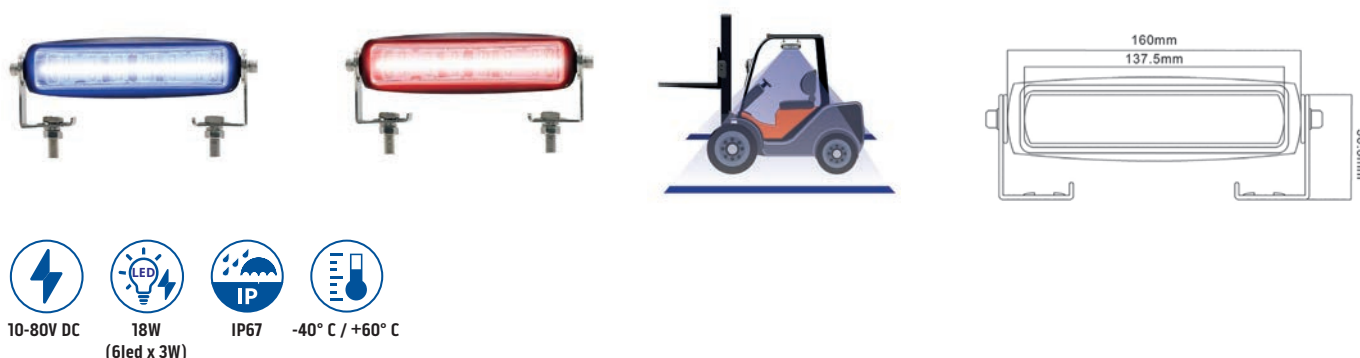

Art./Ref.	Costruzione/ Costruction	Flusso luminoso/ Luminous flux	Modello/ Model	Corpo/ Body	Trasparente/ Transparent	Materiale/ Material	Assorbimento di corrente/ Current draw	Colore/ Color	Cablaggio/ Wiring	Note/ Notes
57390	6 LED CREE BLU	500 LM	Flusso luminoso raggio a zona	Alluminio	PMMA	Staffa di fissaggio in acciaio inossidabile	12V:1.36A; 24V: 0.64A; 60V:0.27A; 80V: 0.21A	Temperatura colore 6000-6500K	40 cm	CE, Rohs
57391	6 LED CREE ROSSO	500 LM	Flusso luminoso raggio a zona	Alluminio	PMMA	Staffa di fissaggio in acciaio inossidabile		Temperatura colore 6000-6500K	40 cm	CE, Rohs