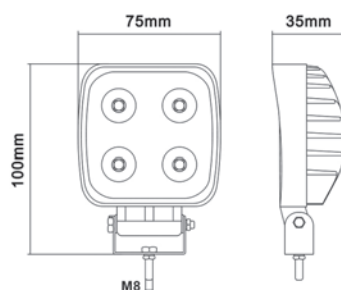

FARO LAVORO LED 10-32V 1800LM 20W

PHARE DE TRAVAIL LED 10-32V 1800 LM 20W

LED WORK LIGHT 10-32V 1800LM 20W

LED- ARBEITSSCHEINWERFER 10-32V 1800 LM 20W

FARO DE TRABAJO LED 10-32V 1800 LM 20W

- 10-32V
- 20W
- IP67
- -40° C / +60° C

Art./Ref.	Flusso luminoso/ Luminous flux	Modello/ Model	Costruzione/ Costruction	Corpo/ Body	Trasparente/ Trasparent	Materiale/ Material	Assorbimento di corrente/ Current draw	Cablaggio/ Wiring
68051	1800 LM	Flusso luminoso ad ampio raggio	4 LED LG	Alluminio	PC	Staffa di fissaggio in acciaio inossidabile	0,99A a 12V; 0,5A a 24V	60 cm