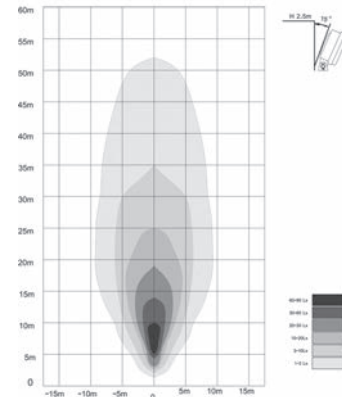

BARRA LUCI A LED 200X90 MM 12-28V 36W 2700LM

BARRE LUMINEUSE A LED 200X90MM 12-28V 36W 2700LM
LED LIGHT BAR 200X90 MM 12-28V 36W 2700LM
LED-LEUCHTBALKEN 200X90MM 12-28V 36W 2700LM
BAR DE LUZ A LED 200X90MM 12-28V 36W 2700LM