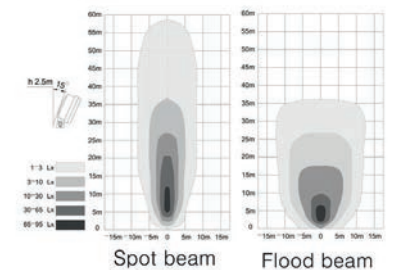

Art./Ref.	Pos.	Flusso luminoso/ Luminous flux	Costruzione/ Costruction	Diametro esterno mm/ Outside diemter mm	Dimensioni/ Sizes	Cablaggio/ Wiring	Corpo/ Body
64488	1	Fascio di luce ampia	12 Led	Ø 156 mm	86x213 mm	2 m	Alluminio
64489	2	Fascio di luce lungo	12 Led	Ø 156 mm	86x213 mm	2 m	Alluminio