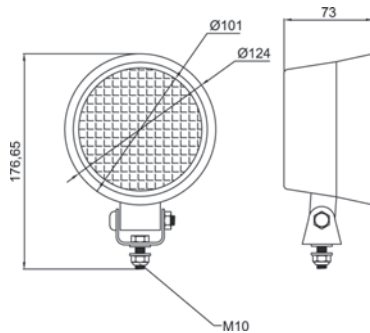

Art./Ref.	Dimensioni/Sizes	Costruzione/ Costruction	Corpo/ Body	Trasparente/ Transparent	Cablaggio/ Wiring	Flusso luminoso/ Luminous flux	Modello/Model	Note/ Notes
0F01081	164x91x112 mm	Attacco laterale	ABS	Vetro	Cavo in uscita 150 mm	Ad ampio raggio/ Flood range beam	Manitou, CASE-IH, MF	Lampadina non inclusa Art.00299 H3 12V 55W Art. 00446 H3 24V 70W

FARI DA LAVORO ALOGENI Ø 118MM

PHARES DE TRAVAIL RONDE Ø 118MM
 HALOGEN WORK LAMPS Ø 118MM
 ARBEITSSCHEINWERFER Ø 118MM
 FAROS DE TRABAJO Ø 118MM

12-24V

55, 70W

IP55

Art./Ref.	Ø esterno mm/ Outside Ømm	Costruzione/ Costruction	Corpo/ Body	Trasparente/ Transparent	Cablaggio/ Wiring	Flusso luminoso/ Luminous flux	Modello/ Model	Brand	Ricambio/ Replacement	Rif. Orig./ Orig. Ref.	Note/ Notes
00903	118 mm	Con interruttore e supporto orientabile	ABS	Vetro	Cavi in uscita	Ad ampio raggio		LANDINI - SAME - AGRIFULL - MASSEY FERGUSON	01144 - VETRO FANALE / GLASS LI- GHT,02101 - RELE' 12V 20/30 A / RELAYS 12 V	73.20.9030.00, 1423870, 1.634.203, 2.8029.300.0	Lampadina non inclusa art. 00299 H3 12V 55W, art. 00446 H3 24V 70W
0F01003	118 mm	Con interruttore e supporto orientabile	ABS	Vetro	Cavi in uscita	Ad ampio raggio	Cobo 05.155.000				Lampadina non inclusa art. 00299 H3 12V 55W, art. 00446 H3 24V 70W

12-24V

55, 70W

Art./Ref.	Ø esterno mm/ Outside Ø mm	Costruzione/ Costruction	Corpo/ Body	Trasparente/ Transparent	Flusso luminoso/ Luminous flux	Note/ Notes
02047	110 mm	Supporto orientabile	Gomma anti-urto/ Rubber housing	Vetro/ Glass	Ad ampio raggio/ Wide beam range	Lampadina non inclusa art. 00299 H3 12V 55W, art. 00446 H3 24V 70W /H3 12V 55W bulb included