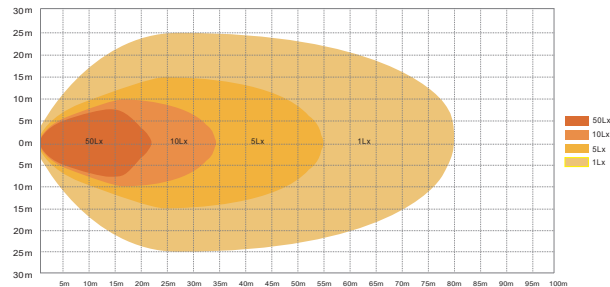

- 10-36V
- 27W
- 1,6A a 12V;
  0,8A a 24V
- IP67
- -40° C / +60° C

Art./Ref.	Costruzione/ Construction	Dimensioni mm/ Dimensions mm	Corpo/ Body	Trasparente/ Transparent	Cablaggio/ Wiring	Modello/ Model	Flusso luminoso/ Luminous flux	Note/ Notes
61094	9 LED	110 x 55 x 100	Alluminio	PMMA	Cavo elettrico	Quadrato	Ampio/largo	Può essere installato in tutte le posizioni (dritto, laterale, appeso)