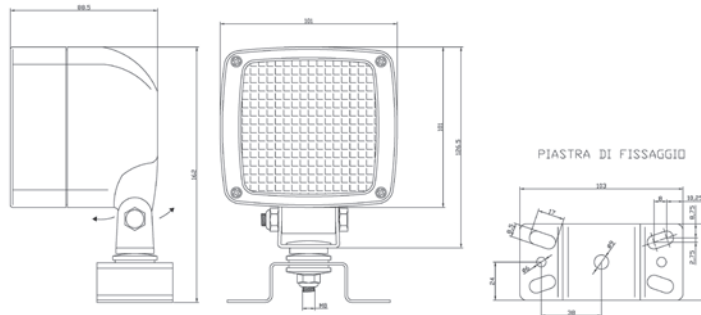

FARO LAVORO ALOGENO 100X100MM

PHARE DE TRAVAIL 100X100MM
HALOGEN WORK LAMP 100X100MM
HALOGENARBEITSSCHEINWERFER 100X100MM
FARO DE TRABAJO 100X100MM