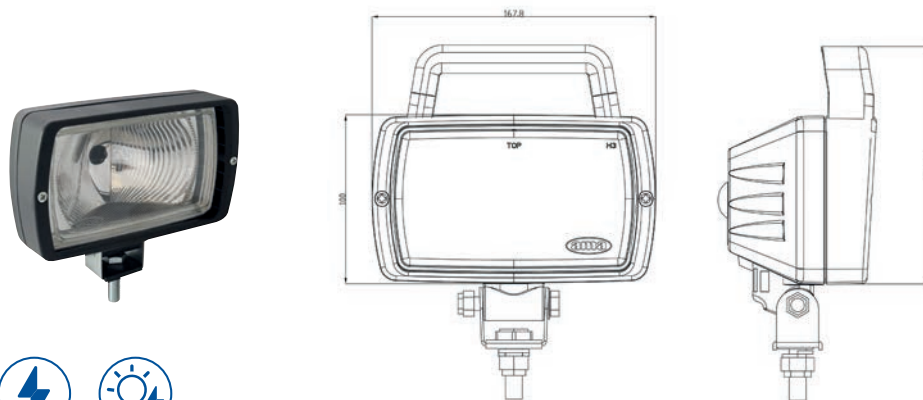

FARO LAVORO ALOGENO 168X100MM

PHARE DE TRAVAIL RECTANGULAIRE 168X100MM
HALOGEN WORK LAMP 168X100MM
RECHTECLIGE HALOGENARBEITSSCHEINWERFER 168X100MM
FARO DE TRABAJO RECTANGULAR 168X100MM