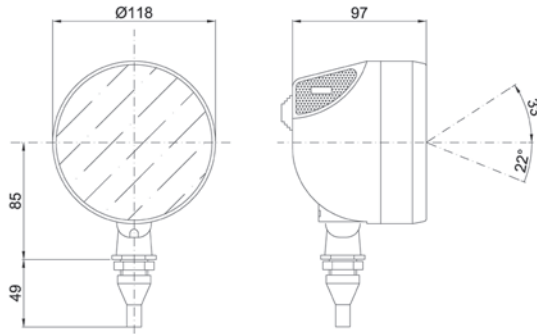

FARI DA LAVORO ALOGENI Ø 118MM

PHARES DE TRAVAIL RONDE Ø 118MM
HALOGEN WORK LAMPS Ø 118MM
ARBEITSSCHEINWERFER Ø 118MM
FAROS DE TRABAJO Ø 118MM