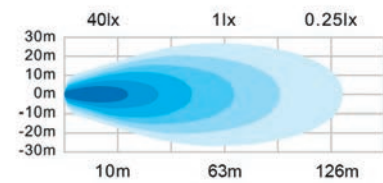

Flood Beam

Art./Ref.	Modello/ Model	Costruzione/ Construction	Colore/ Color	Corpo/ Body	Trasparente/ Transparent	Materiale/ Material	Cablaggio/ Wiring	Dimensioni/ Sizes	Note/ Notes
64476	Faro lavoro e faro retromarcia	9 LED OSRAM	6000K	Alluminio	PC	Staffa inferiore in acciaio inossidabile	50 cm	M10*25 mm	ECE-R23

FARO LAVORO LED 104X140MM 12-24V 9W 1000LM

PHARE DE TRAVAIL LED 104X140MM 12-24V 9W 1000LM
LED WORK LIGHT 104X140MM 12-24V 9W 1000LM
LED-ARBEITSSCHEINWERFER 104X140MM 12-24V 9W 1000LM
FARO DE TRABAJO LED 104X140MM 12-24V 9W 1000LM