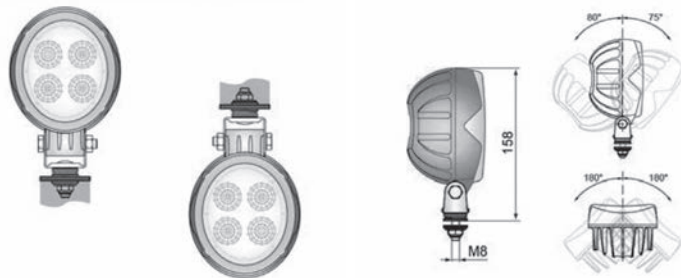

Art. 57621: Connettore e piastrina /connector
Art. 57683: Terminale /socket pin

Art./Ref.	Volt	Watt	Dimensioni/ Sizes	Modello/ Model	Protezione IP /IP protection	Corpo/ Body	Trasparente/ Transparent	Note/ Notes
0F01131	12-24V	18W	104X120	Connettore 2 poli	IP68	Policarbonato	Policarbonato	4 Led CREEE

FARO LAVORO A LED 118x152MM 12-28V 18W 1350 LM

PHARE DE TRAVAIL LED 118X152MM 12-28V 18W 1350 LM
LED WORK LIGHT 118X152MM 12-28V 18W 1350 LM
LED- ARBEITSSSCHEINWERFER 118X152MM 12-28V 18W 1350 LM
FARO DE TRABAJO LED 118X152MM 12-28V 18W 1350 LM