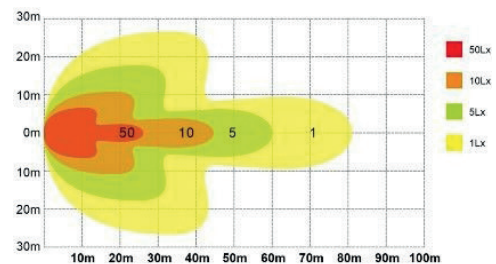

FARO DA LAVORO A LED OVALE

PHARE DE TRAVAIL OVALE
HALOGEN WORK LAMP
ARBEITSSCHEINWERFER
FARO DE TRABAJO

- 10-36V
- 42W
- 1,9A a 12V;
  0,9A a 24V
- IP67
- -40° C / +60° C

Art./Ref.	Costruzione/ Construction	Dimensioni mm/ Dimensions mm	Corpo/ Body	Trasparente/ Transparent	Fissaggio/ Fixing	Modello/ Model	Flusso luminoso/ Luminous flux	Note/ Notes
61080	8 bianchi, 6 arancioni	142,43 x 93,86 x 118,21	Alluminio	PMMA	Vite M8	ovale	raggio luce ampio e lungo (COMBO)	luce da lavoro