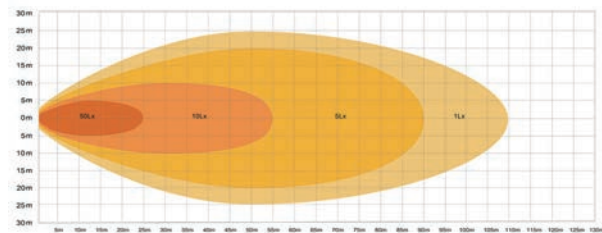

FARO LAVORO LED 10-36V 48W 3600 LM

PHARE DE TRAVAIL 10-36V 48W 3600 LM
LED WORK LIGHT 10-36V 48W 3600 LM
LED-ARBEITSLEUCHTE 10-36V 48W 3600 LM
LUZ DE TRABAJO LED 10-36V 48W 3600 LM

Art./Ref.	Costruzione/ Costruction	Flusso luminoso/ Luminous flux	Modello/Model	Assorbimento di corrente/ Current draw	Corpo/ Body	Trasparente/ Transparent	Materiale/ Material	Colore/Color	Cablaggio/ Wiring	Note/ Notes
61105	16 LED EPISTAR	3600 LM	Flusso luminoso ad ampio raggio	2,5A a 12V; 1,25A a 24V	Alluminio	PMMA	Staffa di fissaggio in acciaio inossidabile	Temperatura colore 6000-6500K	40 cm	CE, Rohs, R10, CISPR25 Classe 2

FARO LAVORO LED 10-36V 12W 900 LM

PHARE DE TRAVAIL 10-36V 12W 900 LM
LED WORK LIGHT 10-36V 12W 900 LM
LED-ARBEITSLEUCHTE 10-36V 12W 900 LM
LUZ DE TRABAJO LED 10-36V 12W 900 LM