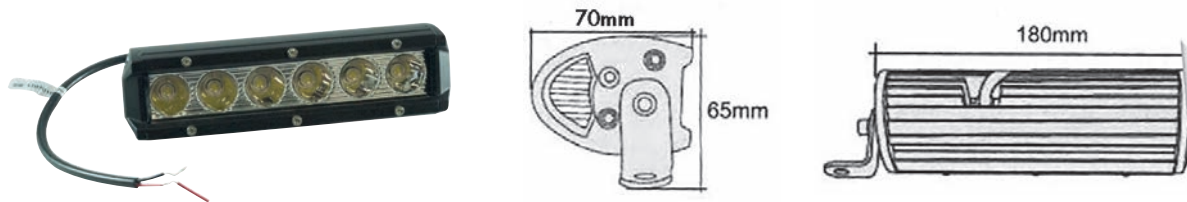

BARRA A LED 10-36V 30W

PHARE DE TRAVAIL 10-36V 30W
LED LIGHT BAR 10-36V 30W
LED-LEUCHTBALKEN 10-36V 30W
BARRA DE LUCES LED 10-36V 30W

Art./Ref.	Dimensioni/ Sizes	Colore/ Color	Corpo/ Body	Trasparente/ Transparent	Note/ Notes	Flusso luminoso/ Luminous flux
63760	180x45x65 mm	6000K	Alluminio/Aluminium	PC	6 LED a 5W (Epistar) / 1710 LM	Profondo
67409	180x45x65 mm	6000K	Alluminio/Aluminium	PC	6 LED a 5W (Epistar)	Ampio

FARO LAVORO A LED 10-36V 18W 1260 LM

PHARE DE TRAVAIL LED 10-36V 18W 1260 LM
LED WORK LIGHT 10-36V 18W 1260 LM
LED- ARBEITSSCHEINWERFER 10-36V 18W 1260 LM
FARO DE TRABAJO LED 10-36V 18W 1260 LM