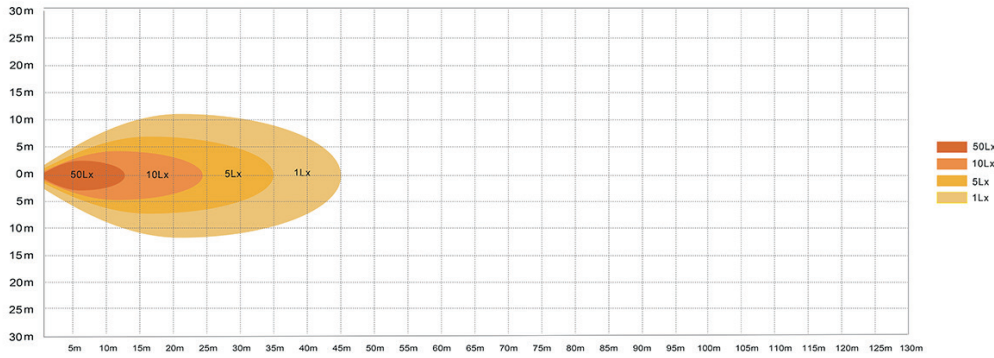

10-36V DC
18W (6led x 3W)
IP67
-40° C / +60° C