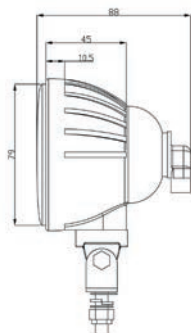

FARO LAVORO ALOGENO Ø 80MM

PHARE DE TRAVAIL RONDE Ø 80MM
HALOGEN WORK LAMP Ø 80MM
ARBEITSSCHEINWERFER Ø 80MM
FARO DE TRABAJO Ø 80MM