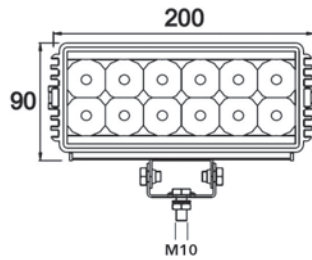

BARRA LUCI A LED 200X90 MM 12-28V 36W 2700LM

BARRE LUMINEUSE A LED 200X90MM 12-28V 36W 2700LM
LED LIGHT BAR 200X90 MM 12-28V 36W 2700LM
LED-LEUCHTBALKEN 200X90MM 12-28V 36W 2700LM
BAR DE LUZ A LED 200X90MM 12-28V 36W 2700LM