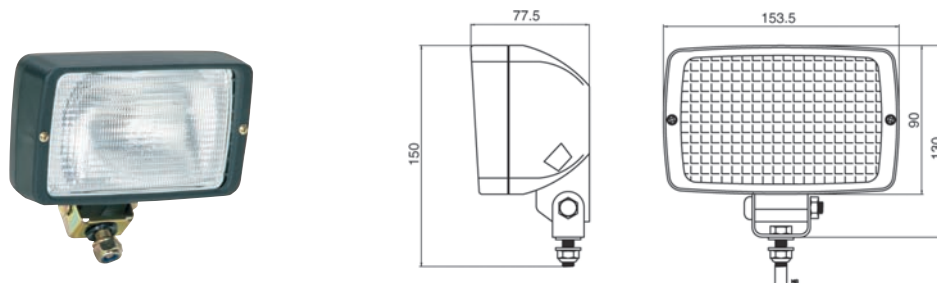

FARO LAVORO ALOGENO 154X128MM

PHARE DE TRAVAIL 154X128MM
HALOGEN WORK LIGHT 154X128MM
HALOGENARBEITSSCHEINWERFER 154X128MM
FARO DE TRABAJO 154X128MM