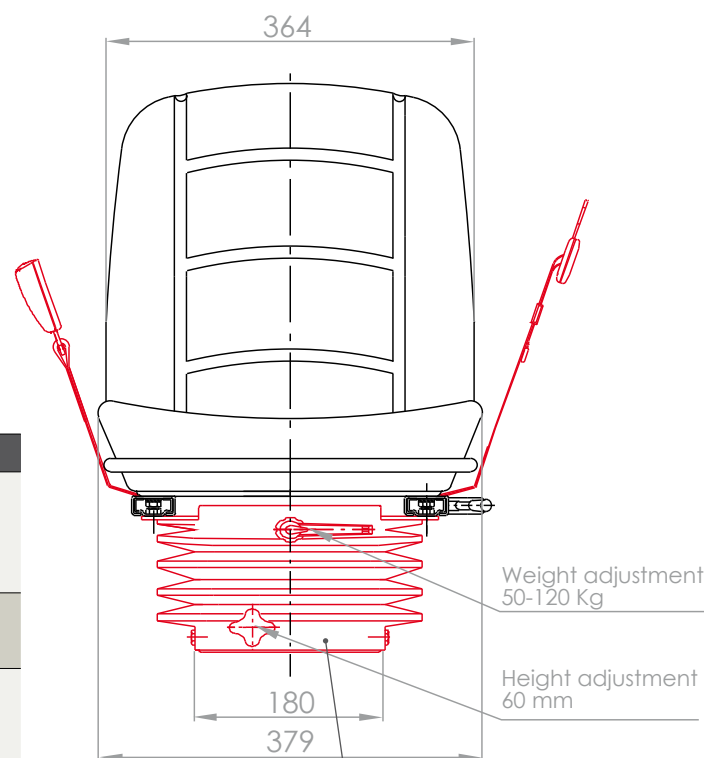

Monoscocca in lamiera stampata
Moulded metal pan

Imbottitura unica avvolgente e
confortevole
One piece comfortable cushion

Schienale fisso
Fix back rest

Guide scorrevoli con corsa 150 mm
Fore and aft adjustment 150 mm

Rivestimento in tessuto o vinile
Cloth or vinyl cover

Options / Options:

Braccioli 2 posizioni
Tilt-up armrests

Cinture di sicurezza 2 punti fisse e
automatiche
Safety belts 2-point fixed and automatic

Microswitch presenza operatore
Operator's presence microswitch