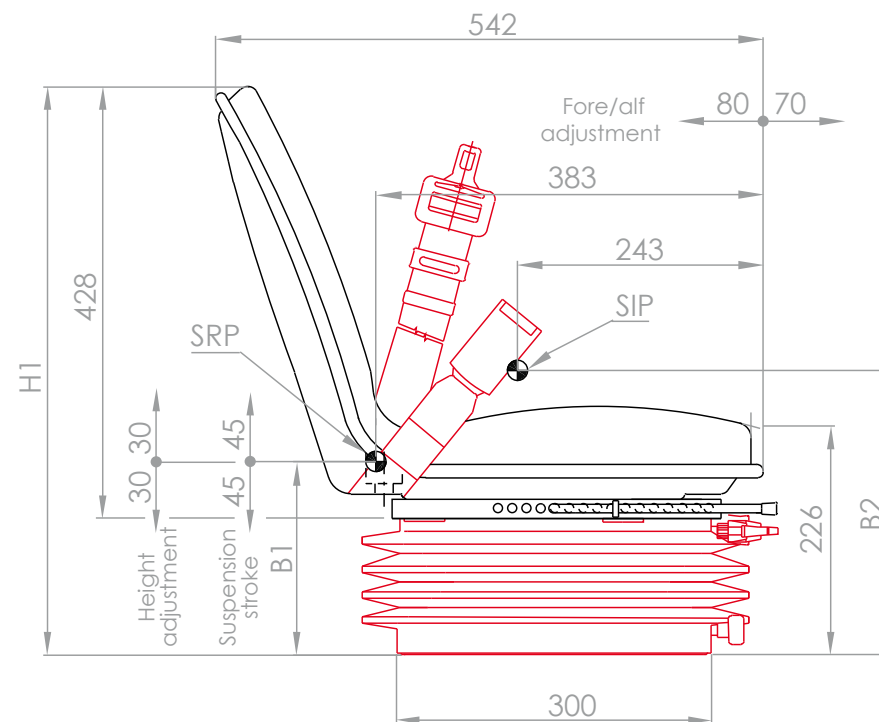

Monoscocca in lamiera stampata
Moulded metal pan

Imbottitura unica avvolgente e
confortevole
One piece comfortable cushion

Schienale fisso
Fix back rest

Guide scorrevoli con corsa 150 mm
Fore and aft adjustment 150 mm

Rivestimento in tessuto o vinile
Cloth or vinyl cover

Options / Options:

Braccioli 2 posizioni
Tilt-up armrests

Cinture di sicurezza 2 punti fisse e
automatiche
Safety belts 2-point fixed and automatic

Microswitch presenza operatore
Operator's presence microswitch

↔ Regolazioni / Settings:	
Regolazione continua del peso conducente Continuous adjustment of driver's weight	50 - 120 Kg
Regolazione longitudinale Fore and aft adjustment	150 mm
Regolazione continua altezza sospensione Continuous height adjustment	60 mm