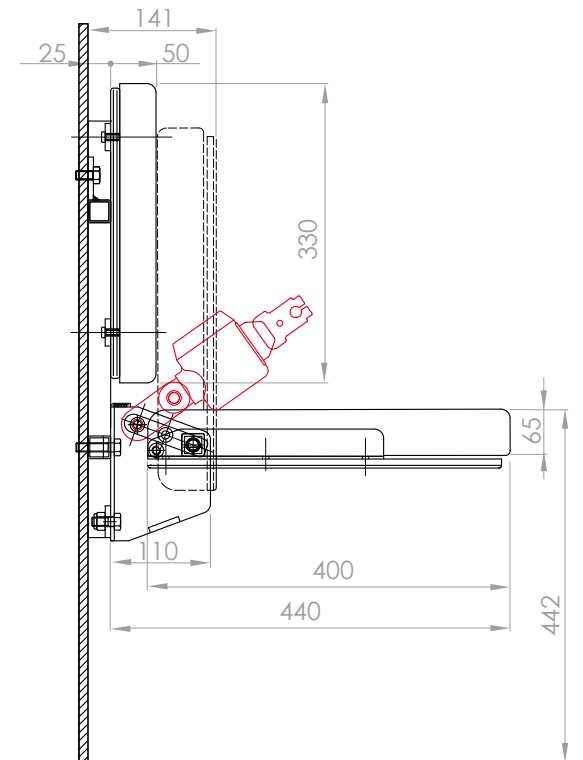

+ Optionals / Options:

Cinture di sicurezza 2 punti fisse
Static safety belts