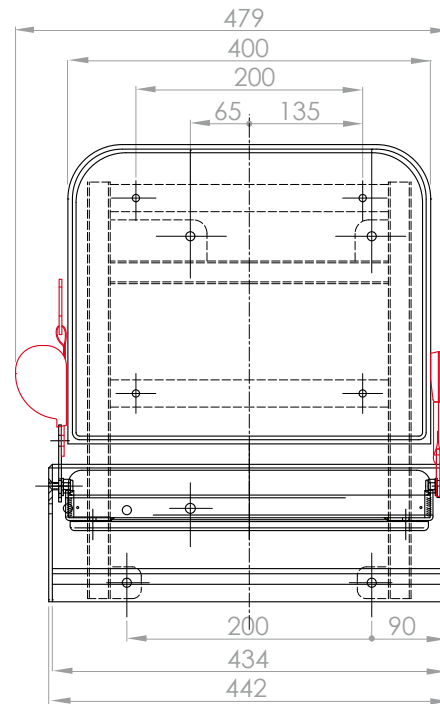

telaio portante per fissaggio a parete
supporting frame to fix on wall

Configurazione standard / Standard features:

Seduta auto-richiudibile
Auto-folding seat

Telaio portante per fissaggio a parete
Supporting frame to fix on wall