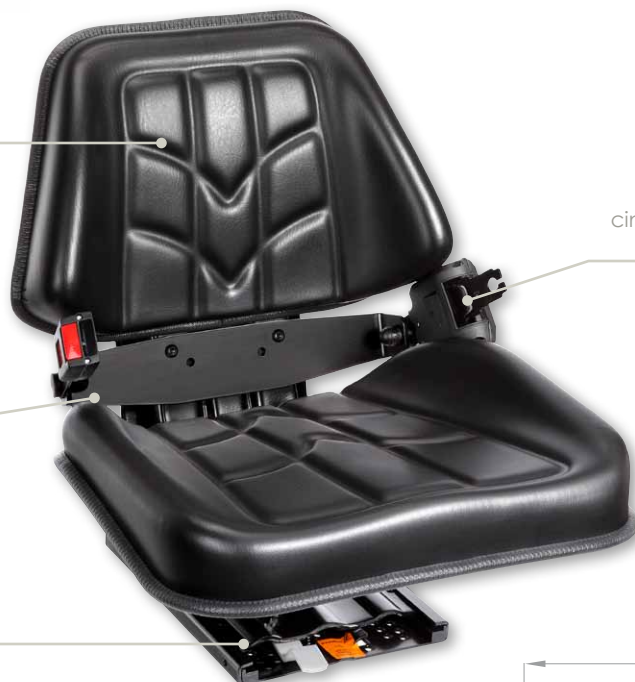

# SEAT TRE

agricoltura  
agriculture

movimento  
materiali  
material  
handling

giardinaggio  
garden

pulizia  
industriale  
industrial  
cleaning

rivestimento tessuto o vinile  
cloth or vinyl cover

PAG.68

cinture di sicurezza  
safety belts

PAG.66

braccioli  
armrests

PAG.67

sospensioni  
suspensions

PAG.62

MOL300

## Regolazioni / Settings:

Regolazione continua del peso conducente Continuous adjustment of driver's weight	50 - 120 Kg
--	-------------

Regolazione longitudinale Fore and aft adjustment	150 mm
--	--------

## Configurazione standard / Standard features:

Sospensione verticale 70 mm  
Vertical suspension with 70 mm stroke

Base scorrevole con corsa 105 mm  
Fore and aft adjustment 105 mm

Rivestimento in tessuto o vinile  
Cloth or vinyl cover