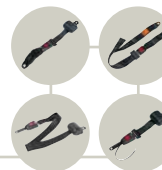

# SEAT TRE

agricoltura  
agriculture

movimento  
materiali  
material  
handling

giardinaggio  
garden

pulizia  
industriale  
industrial  
cleaning

rivestimento tessuto o vinile  
cloth or vinyl cover

PAG.68

cinture di sicurezza  
safety belts

PAG.66

braccioli  
armrests

PAG.67

sospensioni  
suspensions

PAG.62

MOL300

## Configurazione standard / Standard features:

Sospensione verticale 70 mm  
Vertical suspension with 70 mm stroke

Base scorrevole con corsa 105 mm  
Fore and aft adjustment 105 mm

Rivestimento in tessuto o vinile  
Cloth or vinyl cover

## Options / Options:

Braccioli 2 posizioni  
Tilt-up armrests

Cinture di sicurezza 2 punti fisse  
Static safety belts