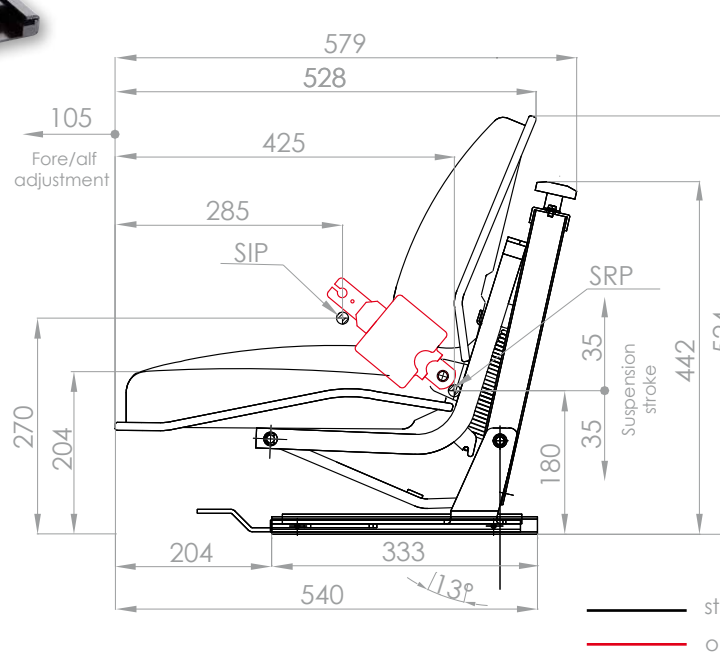

Omologazioni - Homologations

CEE 78/764	I - II
ISO7096	EM3 - EM8 - EM9

— standard
— optional

Configurazione standard / Standard features:

Sospensione verticale 70 mm
Vertical suspension with 70 mm stroke

Base scorrevole con corsa 105 mm
Fore and aft adjustment 105 mm

Rivestimento in tessuto o vinile
Cloth or vinyl cover

Options / Options:

Braccioli 2 posizioni
Tilt-up armrests

Cinture di sicurezza 2 punti fisse
Static safety belts