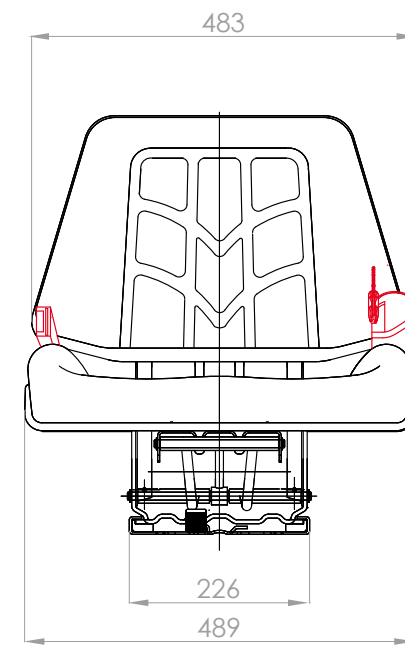

Omologazioni - Homologations

CEE 78/764	I - II
ISO7096	EM3 - EM8 - EM9

— standard
— optional

Configurazione standard / Standard features:

Sospensione verticale 70 mm
Vertical suspension with 70 mm stroke

Base scorrevole con corsa 105 mm
Fore and aft adjustment 105 mm

Rivestimento in tessuto o vinile
Cloth or vinyl cover

Options / Options:

Braccioli 2 posizioni
Tilt-up armrests

Cinture di sicurezza 2 punti fisse
Static safety belts