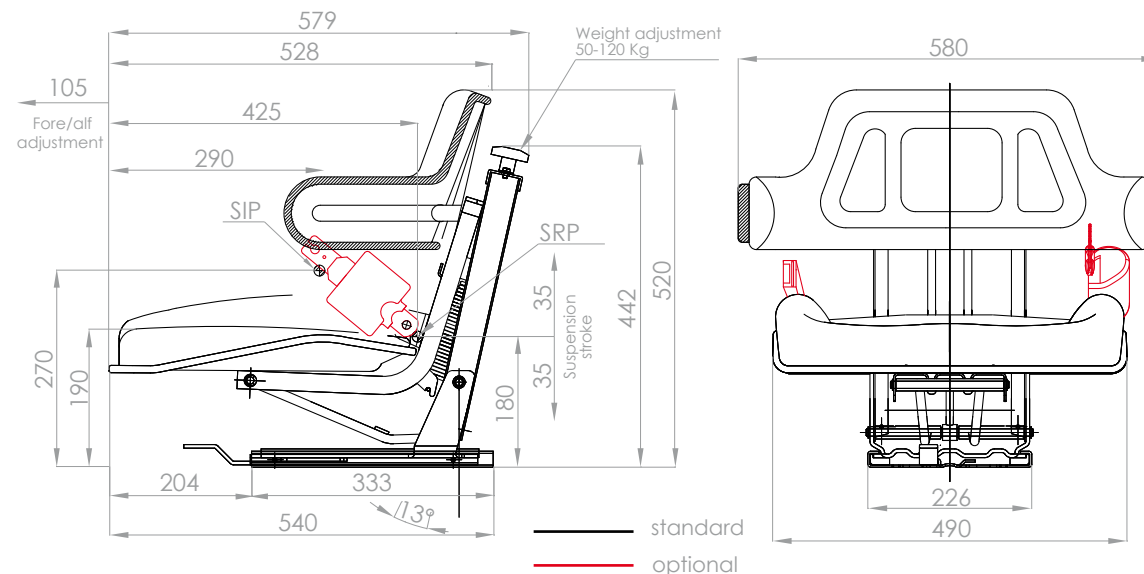

PAG.66

sospensioni
suspensions

PAG.62

MOL300

Regolazioni / Settings:

Regolazione continua del peso conducente Continuous adjustment of driver's weight	50 - 120 Kg
--	-------------

Regolazione longitudinale Fore and aft adjustment	150 mm
--	--------

Omologazioni - Homologations

CEE 78/764	I - II
ISO7096	EM3 - EM8 - EM9

Configurazione standard / Standard features:

Sospensione verticale 70 mm
Vertical suspension with 70 mm stroke

Base scorrevole con corsa 105 mm
Fore and aft adjustment 105 mm